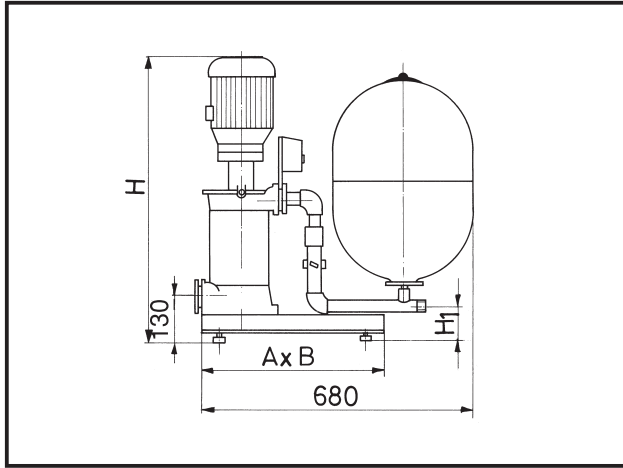

Teknik Özellikler

Hidrofor Tipi	Motor Gücü (kW)*	Max. Debi (m³/h)	Max. Basınç (mSS)	Boyutlar			
				A	B	H	H ₁
SüperDAF-4	0.55	4	34	450	275	652	115
SüperDAF-6	0.75	4	47	450	275	742	115
SüperDAF-8	1.1	4	61	450	275	807	115
SüperDAF-10	1.5	4	78	450	275	905	115
Tank Hacmi	50 lt.						
Bağlantı Emme - Basma	1 1/4" - 1 1/4"						
Çalışma Sıcaklığı	60 °C (Max.)						

Malzeme Özellikleri

Pompa Gövdesi	GG - 25
Pompa Mili	AISI - 304
Pompa Çarkı	Noryl
Pompa Salmastrası	Mekanik

Teknik bilgilerde değişiklik yapma hakkı firmamızca saklı tutulmuştur.