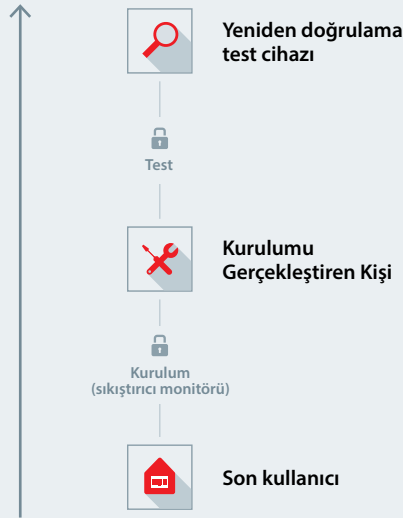

Farklılaştırılmış erişim kontrolü

Çok katmanlı erişim kontrolü, kullanıcıları ve erişim düzeylerini belirlemenize olanak sağlar. Bu, farklı kişilerin ustalık düzeylerine bağlı olarak farklı görevleri gerçekleştirebilmesini mümkün kılar.

Kullanıcılar ekleyip silmek, erişim düzeylerini ve daha fazlasını belirlemek... hepsi, sono.danfoss.com adresindeki yönetici sayfasından gerçekleştirilir.

Basit, kolay ve tam denetim.

Mühendislik deneyimleriyle kombinlenen gelişmiş **R&D**, bir ömürlük performans sağlar